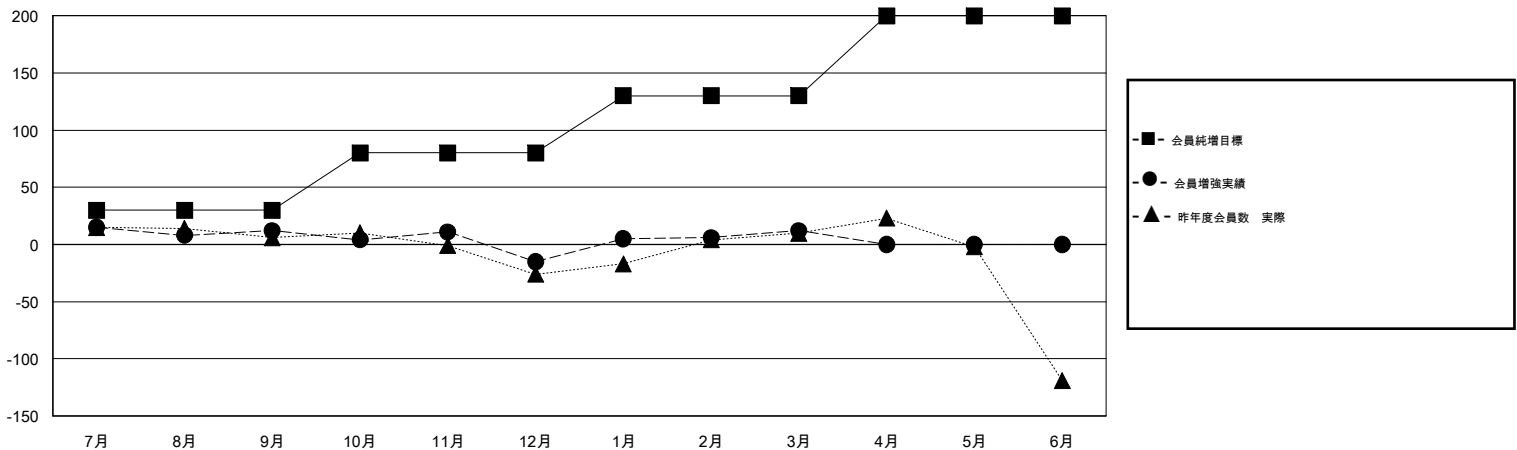

# MONTHLY MEMBERSHIP PROGRESS REPORT

District 333 C

Results as of: 3/31/2020

GMT:

地域 JAPAN

GMT会則地域

クラブ			
結果 : 2019-2020			
四半期	新クラブ目標	新クラブ	解散クラブ
7月/8月/9月	0	0	0
10月/11月/12月	1	0	1
1月/2月/3月	1	0	1
4月/5月/6月	1	0	0

名			
結果 : 2019-2020			
四半期	会員純増目標	会員増強実績	退会者 ( 転籍を含む ) 実際
7月/8月/9月	30	92	65
10月/11月/12月	50	53	79
1月/2月/3月	50	108	60
4月/5月/6月	70	0	0

新クラブ目標及び実績累計

会員目標及び実績累計

解散クラブ: 2	68 CLUBS OF 128 一名以上の新会員を登録	男女別 男性 2,492 (77.71%) 女性 715 (22.29%)
退会者 物故会員 30 クラブ解散 0 その他 173 合計 203	<a href="#">会員累計データを見るには、ここをクリック</a>	世帯主/家族会員合計 764 国際会費半額の家族会員 418