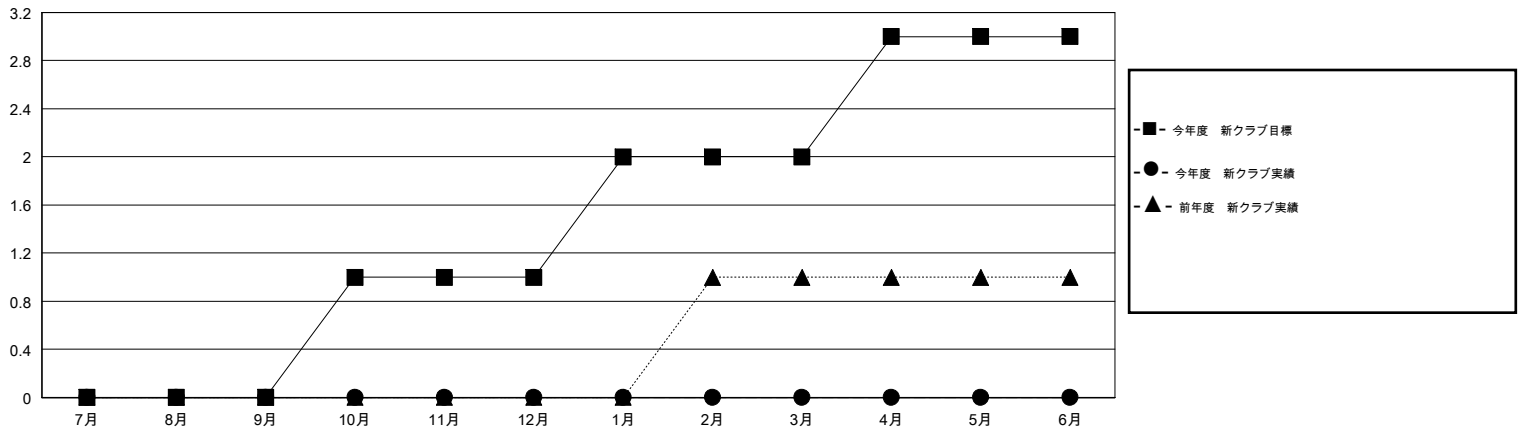

# MONTHLY MEMBERSHIP PROGRESS REPORT

District 333 C

Results as of: 3/31/2020

GMT:

地域 JAPAN

GMT会則地域

クラブ			
結果 : 2019-2020			
四半期	新クラブ目標	新クラブ	解散クラブ
7月/8月/9月	0	0	0
10月/11月/12月	1	0	1
1月/2月/3月	1	0	1
4月/5月/6月	1	0	0

名			
結果 : 2019-2020			
四半期	会員純増目標	会員増強実績	退会者 ( 転籍を含む ) 実際
7月/8月/9月	30	92	65
10月/11月/12月	50	53	79
1月/2月/3月	50	108	60
4月/5月/6月	70	0	0

新クラブ目標及び実績累計

会員目標及び実績累計

解散クラブ: 2	68 CLUBS OF 128 一名以上の新会員を登録	男女別 男性 2,492 (77.71%) 女性 715 (22.29%)
退会者 物故会員 30 クラブ解散 0 その他 173 合計 203	<a href="#">会員累計データを見るには、ここをクリック</a>	世帯主/家族会員合計 764 国際会費半額の家族会員 418